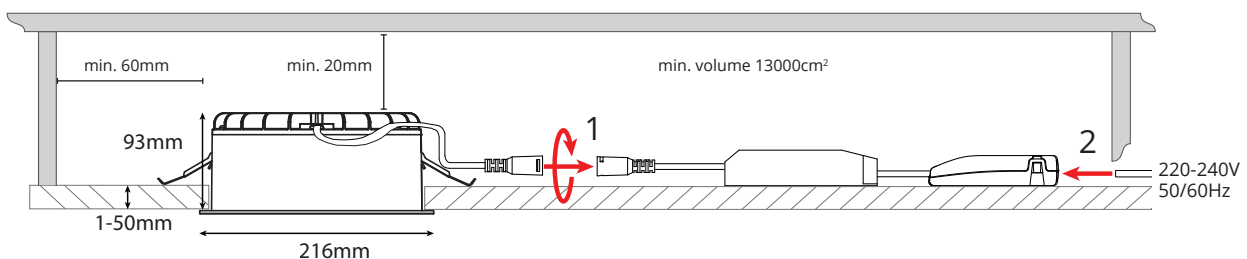

Rax Soft Square 200

220-240V~, 50/60Hz

3: Replaceable control gear by a professional

NO: Kan kun installeres og vedlikeholdes av en registrert installasjonsvirksomhet.

DK: Må kun installeres og vedligeholdes af uddannet elektriker.

SE: Skall installeras och underhållas av behörig elektriker.

EN: Only to be installed and maintained by an authorized electrician.

FR: Doit être installé et maintenu par un électricien qualifié.

NL: Mag alleen geïnstalleerd en onderhouden worden door een bevoegde elektricien.

DE: Dieses Produkt darf nur durch autorisiertes Personal (z.B. Elektro-Installateur) angeschlossen, in Betrieb genommen und gewartet werden.

FI: Asentaa ja huoltaa saa vain valtuutettu sähköasentaja

NO: Skru av strømmen før montering.

DK: Sluk for strømmen inden montering.

SE: Stäng av strømmen innan montering.

EN: Turn off power before installing.

FR: Couper le courant avant l'installation.

NL: Stroom uitschakelen voor u het toestel installeert.

DE: Vor Installationsarbeiten den Strom abschalten.

FI: Sammuta virta ennen kytkemistä

N L
Max. 16A

Push Dim

Max. 16A

DALI Dim

Max. 16A

NORWAY
SG Armaturen AS

Skytterheia 25
N-4790 Lillesand

Tel: +47 37 50 03 00
firmapost@sg-as.no
www.sg-as.no

SWEDEN
SG Armaturen AB
Tel: +46 31 81 71 10
info@sg-ab.se
www.sg-ab.se

FINLAND
SG Armaturen Oy
Tel: +358 02 07 30 39 60
info@sg-oy.fi
www.sg-oy.fi

DENMARK
SG Armaturen A/S
Tel: +45 70 70 72 13
info@sg-as.dk
www.sg-as.dk

UNITED KINGDOM
SG Lighting LTD
Tel: +47 37 50 03 00
info@sglighting.co.uk
www.sglighting.co.uk

FRANCE
SG Lighting SA/NV
Tel: +33(0) 4 94 93 00 00
info.france@sglighting.fr
www.sglighting.net

BENELUX
SG Lighting SA/NV
Tel: +32(0) 15 20 72 71
info.benelux@sglighting.net
www.sglighting.net