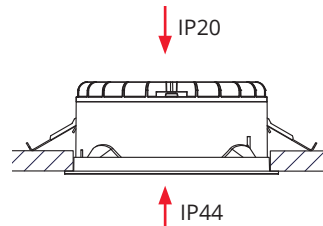

Rax Soft Square 200

220-240V~, 50/60Hz

3: Replaceable control gear by a professional

NO: Kan kun installeres og vedlikeholdes av en registrert installasjonsvirksomhet.

DK: Må kun installeres og vedligeholdes af uddannet elektriker.

SE: Skall installeras och underhållas av behörig elektriker.

EN: Only to be installed and maintained by an authorized electrician.

FR: Doit être installé et maintenu par un électricien qualifié.

NL: Mag alleen geïnstalleerd en onderhouden worden door een bevoegde elektricien.

DE: Dieses Produkt darf nur durch autorisiertes Personal (z.B. Elektro-Installateur) angeschlossen, in Betrieb genommen und gewartet werden.

FI: Asentaa ja huoltaa saa vain valtuutettu sähköasentaja

NO: Skru av strømmen før montering.

DK: Sluk for strømmen inden montering.

SE: Stäng av strømmen innan montering.

EN: Turn off power before installing.

FR: Couper le courant avant l'installation.

NL: Stroom uitschakelen voor u het toestel installeert.

DE: Vor Installationsarbeiten den Strom abschalten.

FI: Sammuta virta ennen kytkemistä

N L
Max. 16A

Push Dim

Max. 16A

DALI Dim

Max. 16A

NORWAY
SG Armaturen AS

Skytterheia 25
N-4790 Lillesand

Tel: +47 37 50 03 00
firmapost@sg-as.no
www.sg-as.no

SWEDEN
SG Armaturen AB
Tel: +46 31 81 71 10
info@sg-ab.se
www.sg-ab.se

FINLAND
SG Armaturen Oy
Tel: +358 02 07 30 39 60
info@sg-oy.fi
www.sg-oy.fi

DENMARK
SG Armaturen A/S
Tel: +45 70 70 72 13
info@sg-as.dk
www.sg-as.dk

UNITED KINGDOM
SG Lighting LTD
Tel: +47 37 50 03 00
info@sglighting.co.uk
www.sglighting.co.uk

FRANCE
SG Lighting SA/NV
Tel: +33(0) 4 94 93 00 00
info.france@sglighting.fr
www.sglighting.net

BENELUX
SG Lighting SA/NV
Tel: +32(0) 15 20 72 71
info.benelux@sglighting.net
www.sglighting.net