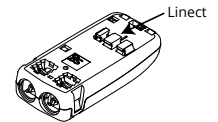

Rax Soft Square 200

220-240V~, 50/60Hz

3: Replaceable control gear by a professional

NO: Kan kun installeres og vedlikeholdes av en registrert installasjonsvirksomhet.

DK: Må kun installeres og vedligeholdes af uddannet elektriker.

SE: Skall installeras och underhållas av behörig elektriker.

EN: Only to be installed and maintained by an authorized electrician.

FR: Doit être installé et maintenu par un électricien qualifié.

NL: Mag alleen geïnstalleerd en onderhouden worden door een bevoegde elektricien.

DE: Dieses Produkt darf nur durch autorisiertes Personal (z.B. Elektro-Installateur) angeschlossen, in Betrieb genommen und gewartet werden.

FI: Asentaa ja huoltaa saa vain valtuutettu sähköasentaja

NO: Skru av strømmen før montering.

DK: Sluk for strømmen inden montering.

SE: Stäng av strømmen innan montering.

EN: Turn off power before installing.

FR: Couper le courant avant l'installation.

NL: Stroom uitschakelen voor u het toestel installeert.

DE: Vor Installationsarbeiten den Strom abschalten.

FI: Sammuta virta ennen kytkemistä

N L
Max. 16A

Push Dim

Max. 16A

DALI Dim

Max. 16A

NORWAY
SG Armaturen AS

Skytterheia 25
N-4790 Lillesand

Tel: +47 37 50 03 00
firmapost@sg-as.no
www.sg-as.no

SWEDEN
SG Armaturen AB
Tel: +46 31 81 71 10
info@sg-ab.se
www.sg-ab.se

FINLAND
SG Armaturen Oy
Tel: +358 02 07 30 39 60
info@sg-oy.fi
www.sg-oy.fi

DENMARK
SG Armaturen A/S
Tel: +45 70 70 72 13
info@sg-as.dk
www.sg-as.dk

UNITED KINGDOM
SG Lighting LTD
Tel: +47 37 50 03 00
info@sglighting.co.uk
www.sglighting.co.uk

FRANCE
SG Lighting SA/NV
Tel: +33(0) 4 94 93 00 00
info.france@sglighting.fr
www.sglighting.net

BENELUX
SG Lighting SA/NV
Tel: +32(0) 15 20 72 71
info.benelux@sglighting.net
www.sglighting.net