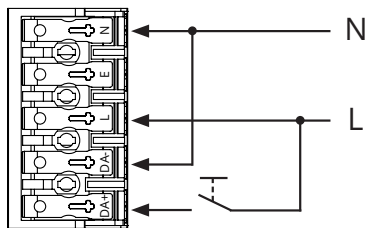

Push Dim

Max. 16A