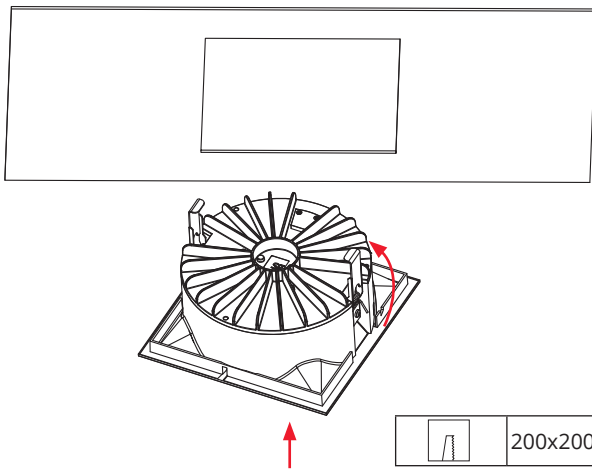

Rax Soft Square 200

220-240V~, 50/60Hz

3: Replaceable control gear by a professional

NO: Kan kun installeres og vedlikeholdes av en registrert installasjonsvirksomhet.

DK: Må kun installeres og vedligeholdes af uddannet elektriker.

SE: Skall installeras och underhållas av behörig elektriker.

EN: Only to be installed and maintained by an authorized electrician.

FR: Doit être installé et maintenu par un électricien qualifié.

NL: Mag alleen geïnstalleerd en onderhouden worden door een bevoegde elektricien.

DE: Dieses Produkt darf nur durch autorisiertes Personal (z.B. Elektro-Installateur) angeschlossen, in Betrieb genommen und gewartet werden.

FI: Asentaa ja huoltaa saa vain valtuutettu sähköasentaja

NO: Skru av strømmen før montering.

DK: Sluk for strømmen inden montering.

SE: Stäng av strømmen innan montering.

EN: Turn off power before installing.

FR: Couper le courant avant l'installation.

NL: Stroom uitschakelen voor u het toestel installeert.

DE: Vor Installationsarbeiten den Strom abschalten.

FI: Sammuta virta ennen kytkemistä

N L
Max. 16A