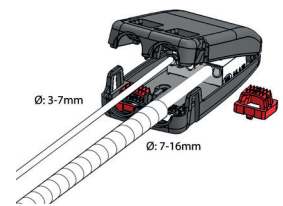

Rax Soft Square 200

220-240V~, 50/60Hz

3: Replaceable control gear by a professional

NO: Kan kun installeres og vedlikeholdes av en registrert installasjonsvirksomhet.

DK: Må kun installeres og vedligeholdes af uddannet elektriker.

SE: Skall installeras och underhållas av behörig elektriker.

EN: Only to be installed and maintained by an authorized electrician.

FR: Doit être installé et maintenu par un électricien qualifié.

NL: Mag alleen geïnstalleerd en onderhouden worden door een bevoegde elektricien.

DE: Dieses Produkt darf nur durch autorisiertes Personal (z.B. Elektro-Installateur) angeschlossen, in Betrieb genommen und gewartet werden.

FI: Asentaa ja huoltaa saa vain valtuutettu sähköasentaja

NO: Skru av strømmen før montering.

DK: Sluk for strømmen inden montering.

SE: Stäng av strømmen innan montering.

EN: Turn off power before installing.

FR: Couper le courant avant l'installation.

NL: Stroom uitschakelen voor u het toestel installeert.

DE: Vor Installationsarbeiten den Strom abschalten.

FI: Sammuta virta ennen kytkemistä

N L
Max. 16A

Push Dim

Max. 16A

DALI Dim

Max. 16A

NORWAY
SG Armaturen AS

Skytterheia 25
N-4790 Lillesand

Tel: +47 37 50 03 00
firmapost@sg-as.no
www.sg-as.no

SWEDEN
SG Armaturen AB
Tel: +46 31 81 71 10
info@sg-ab.se
www.sg-ab.se

FINLAND
SG Armaturen Oy
Tel: +358 02 07 30 39 60
info@sg-oy.fi
www.sg-oy.fi

DENMARK
SG Armaturen A/S
Tel: +45 70 70 72 13
info@sg-as.dk
www.sg-as.dk

UNITED KINGDOM
SG Lighting LTD
Tel: +47 37 50 03 00
info@sglighting.co.uk
www.sglighting.co.uk

FRANCE
SG Lighting SA/NV
Tel: +33(0) 4 94 93 00 00
info.france@sglighting.fr
www.sglighting.net

BENELUX
SG Lighting SA/NV
Tel: +32(0) 15 20 72 71
info.benelux@sglighting.net
www.sglighting.net