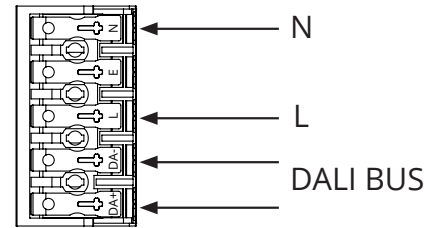

Rax Soft Square 200

220-240V~, 50/60Hz

3: Replaceable control gear by a professional

NO: Kan kun installeres og vedlikeholdes av en registrert installasjonsvirksomhet.

DK: Må kun installeres og vedligeholdes af uddannet elektriker.

SE: Skall installeras och underhållas av behörig elektriker.

EN: Only to be installed and maintained by an authorized electrician.

FR: Doit être installé et maintenu par un électricien qualifié.

NL: Mag alleen geïnstalleerd en onderhouden worden door een bevoegde elektricien.

DE: Dieses Produkt darf nur durch autorisiertes Personal (z.B. Elektro-Installateur) angeschlossen, in Betrieb genommen und gewartet werden.

FI: Asentaa ja huoltaa saa vain valtuutettu sähköasentaja

NO: Skru av strømmen før montering.

DK: Sluk for strømmen inden montering.

SE: Stäng av strømmen innan montering.

EN: Turn off power before installing.

FR: Couper le courant avant l'installation.

NL: Stroom uitschakelen voor u het toestel installeert.

DE: Vor Installationsarbeiten den Strom abschalten.

FI: Sammuta virta ennen kytkemistä

N L
Max. 16A

Push Dim

Max. 16A

DALI Dim

Max. 16A

NORWAY
SG Armaturen AS

Skytterheia 25
N-4790 Lillesand

Tel: +47 37 50 03 00
firmapost@sg-as.no
www.sg-as.no

SWEDEN
SG Armaturen AB
Tel: +46 31 81 71 10
info@sg-ab.se
www.sg-ab.se

FINLAND
SG Armaturen Oy
Tel: +358 02 07 30 39 60
info@sg-oy.fi
www.sg-oy.fi

DENMARK
SG Armaturen A/S
Tel: +45 70 70 72 13
info@sg-as.dk
www.sg-as.dk

UNITED KINGDOM
SG Lighting LTD
Tel: +47 37 50 03 00
info@sglighting.co.uk
www.sglighting.co.uk

FRANCE
SG Lighting SA/NV
Tel: +33(0) 4 94 93 00 00
info.france@sglighting.fr
www.sglighting.net

BENELUX
SG Lighting SA/NV
Tel: +32(0) 15 20 72 71
info.benelux@sglighting.net
www.sglighting.net